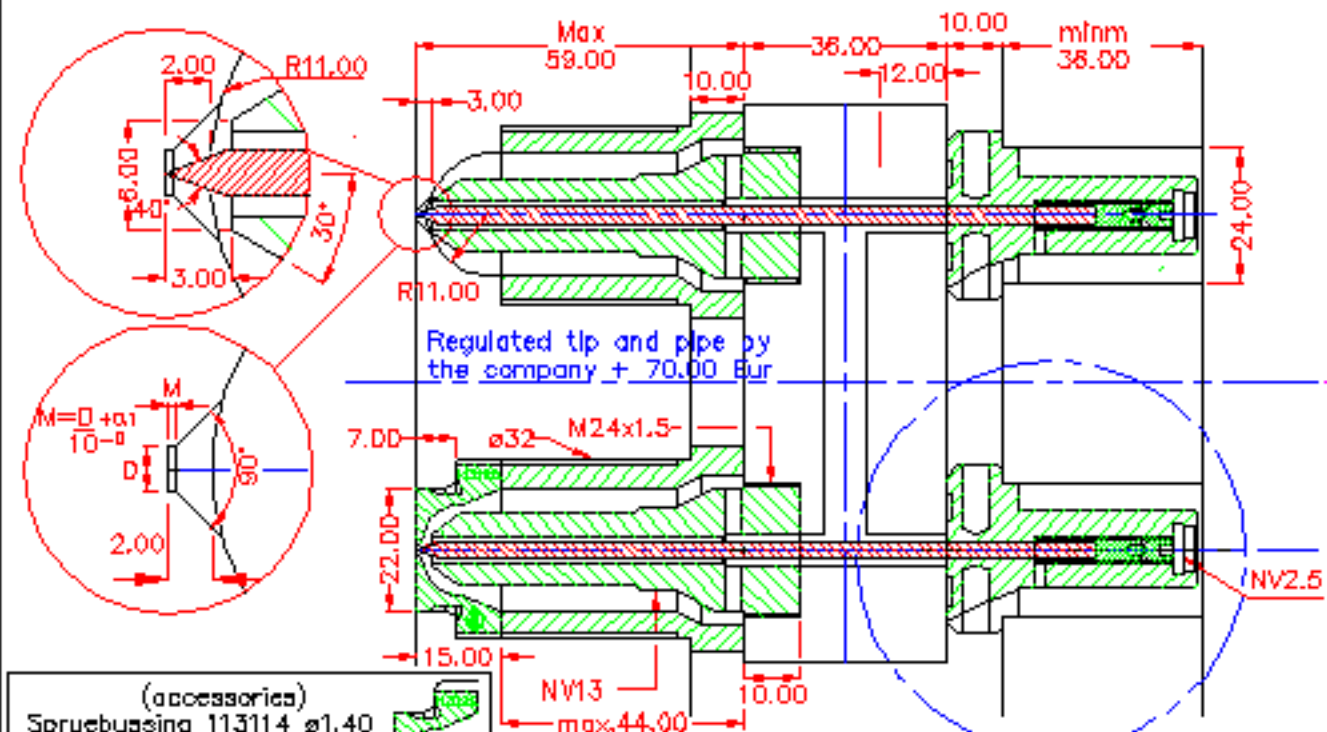

Alle mål uden tolerance \pm 0,05 mm.

X111500

System Flygenring
Denmark

X-TREME NEEDLE SYSTEM TYPE: X111500

(accessories)	
Spruebussing 113114	ø1.40
Spruebussing 113116	ø1.60
Spruebussing 113118	ø1.80
Spruebussing 113120	ø2.00

HOTBLOCK FOR NEEDLE TYPE X111500

Standard

Large nr.

1:1

Noterfile

1:1

1:1

Del af

Type X111500