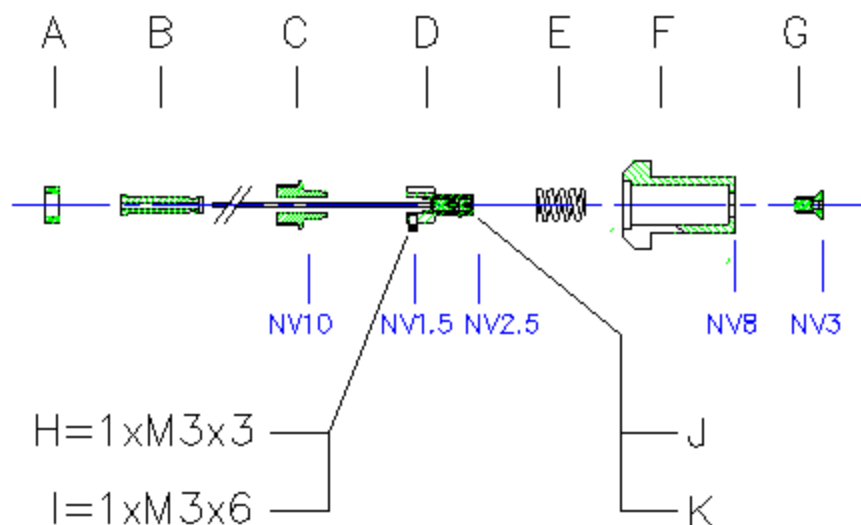

Alle mål uden tolerance \pm CNC mm.

PARTS-LIST FOR VALVE TYPE: X111300

1x Special Top Key
1x Special Key NV13
1x1,5mm Hexagon Key
1x2.5mm Hexagon Key
1x3.0mm Hexagon Key

Info	Number	Name
A	111304	Packingring
B	112434	Piston $\varnothing 2/\varnothing 3$
C	133005	Piston Sleeve
D	133006	Needleholder
E	113208	Spring
F	111316	Housing
G	111307	HoldingScrew
H	113204	LockingScrew
I	111306	LockingScrew
J	482401	Needle $\varnothing 2/\varnothing 3$
K	482402	CounterScrew
L	111320	Key Set

Del af PARTS-LIST Type X111300