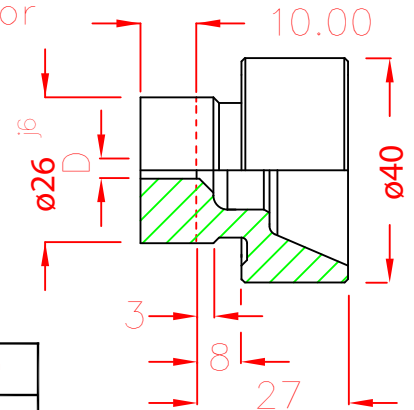

# 314200

NR.	A	L	
314238	38	65	314206
314248	48	75	314208
314268	68	95	314208
314288	88	115	314215
314308	108	135	314215
314328	128	155	314215
314348	148	175	314235
314368	168	195	314235
314388	188	215	314235
314408	208	235	314235
314428	228	255	314235
314448	248	275	314235
314468	268	295	314235
314488	288	315	314235
314508	308	335	314235

3-3142.02-910900 o System Flygenring made in Denmark DK-4340

NR.	D
212930	3.0
212935	3.5
212940	4.0

Prepared for additional machining

NR.	D
212931	3.0

1:1

1:1

1:1