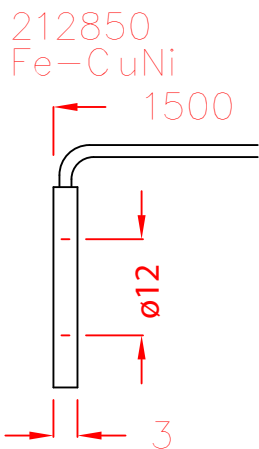

# 314200

NR.	A	L	
314238	38	65	314206
314248	48	75	314208
314268	68	95	314208
314288	88	115	314215
314308	108	135	314215
314328	128	155	314215
314348	148	175	314235
314368	168	195	314235
314388	188	215	314235
314408	208	235	314235
314428	228	255	314235
314448	248	275	314235
314468	268	295	314235
314488	288	315	314235
314508	308	335	314235

3-3142.02-910900 o System Flygenring made in Denmark DK-4340

NR.	D
212930	3.0
212935	3.5
212940	4.0

Prepared for additional machining

NR.	D
212931	3.0

1:1

1:1

1:1