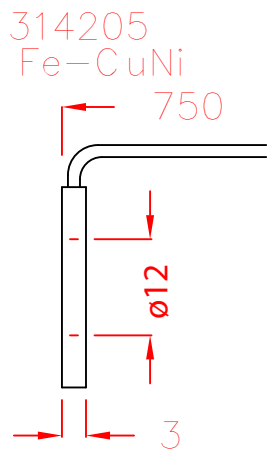

# 314200

NR.	A	L	
314238	38	65	314206
314248	48	75	314208
314268	68	95	314208
314288	88	115	314215
314308	108	135	314215
314328	128	155	314215
314348	148	175	314235
314368	168	195	314235
314388	188	215	314235
314408	208	235	314235
314428	228	255	314235
314448	248	275	314235
314468	268	295	314235
314488	288	315	314235
314508	308	335	314235

3-3142.02-910900 o System Flygenring made in Denmark DK-4340

NR.	D
212930	3.0
212935	3.5
212940	4.0

Prepared for additional machining

NR.	D
212931	3.0

1:1

1:1

1:1