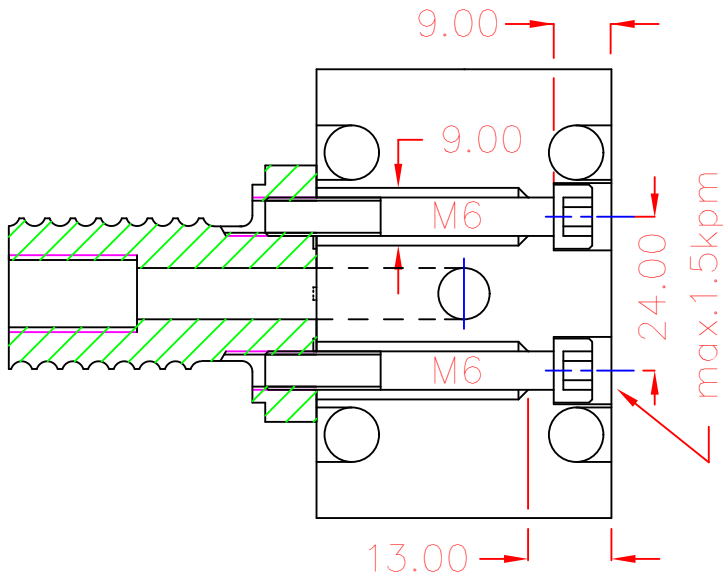

# 314200

NR.	A	L	
314238	38	65	314206
314248	48	75	314208
314268	68	95	314208
314288	88	115	314215
314308	108	135	314215
314328	128	155	314215
314348	148	175	314235
314368	168	195	314235
314388	188	215	314235
314408	208	235	314235
314428	228	255	314235
314448	248	275	314235
314468	268	295	314235
314488	288	315	314235
314508	308	335	314235

3-3142.02-910900 o System Flygenring made in Denmark DK-4340

NR.	D
212930	3.0
212935	3.5
212940	4.0

Prepared for additional machining

NR.	D
212931	3.0

1:1

1:1

1:1