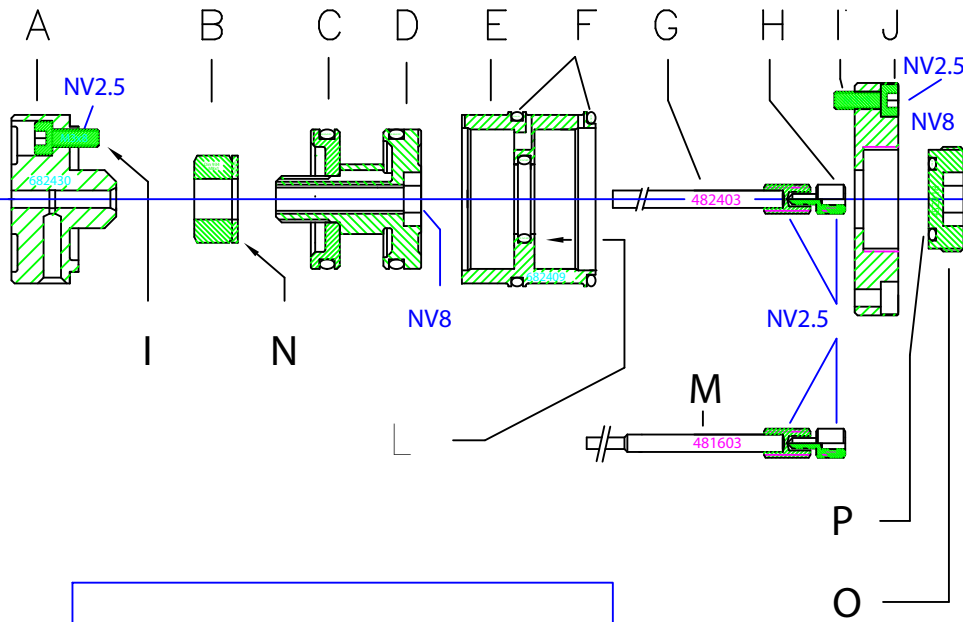

Alle mtl uden tolerance ± mm.

System Flygenring
Denmark

PARTS-LIST FOR VALVE TYPE: 682400

1x Special TopKey NV8
1x Special Key NV13
1x2.5mm Hexagon Key

| Info | Number | Name |
|------|--------|----------------|
| A | 682430 | Packing Disc |
| B | 682408 | Nut M8x1 |
| C | 682424 | Front Piston |
| D | 682412 | Main Piston |
| E | 682409 | Cylinder |
| F | 482424 | Cylinder Seals |
| G | 482403 | Needle ø3x200 |
| H | 482402 | CounterScrew |
| I | 481608 | Screw 4x M3x8 |
| J | 482440 | Blanking Plate |
| K | 481625 | Key Set |
| L | 682410 | Center Seal |
| M | 481603 | Needle ø2/ø3 |
| N | 682411 | Washer |
| O | 482418 | Locknut |
| P | 482452 | Locknut Seal |

Genstand
AIR-VALVE TYPE: 682400

Materiale

Lager nr.

Måltørnr.

Tegn. EPO2-02-2013
Konf.

6824partiliste

Del af

682400

Type

PARTS-LIST