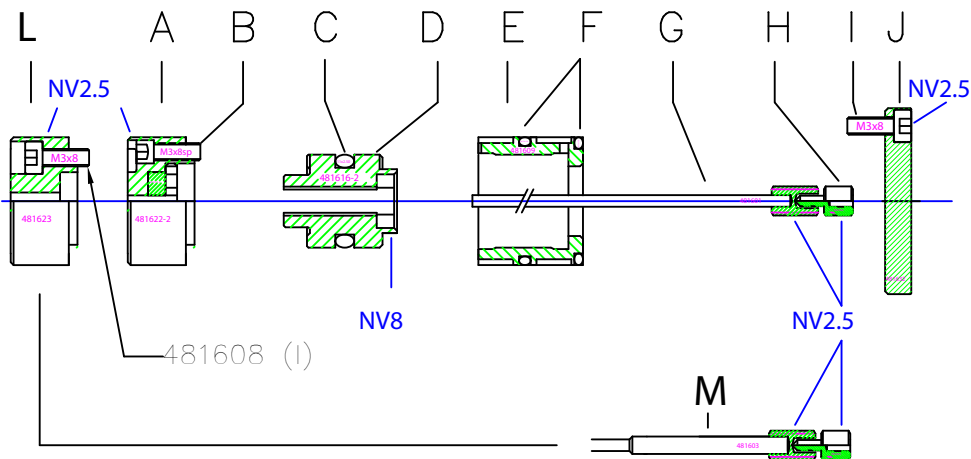

Alle mtl uden tolerance ± mm.

### PARTS-LIST FOR VALVE TYPE: 481600

1x Special TopKey NV8  
1x Special Key NV13  
1x2.5mm Hexagon Key

—K

Info	Number	Name
A	481622	Packing Disc
B	481608s	Screw spcM3x8
C	481651	Piston Seal
D	481616	Piston
E	481609	Cylinder
F	481654	Cylinder Seals
G	481601	Needle ø2
H	482402	CounterScrew
I	481608	Screw M3x8
J	481632	BlankingPlate
K	481625	Key Set
L	481623	Packing Disc
M	481603	Needle ø3/ø2
N		
O		
P		

4816-2partsliste

Genstand AIR-VALVE TYPE: 481600

Tegn. A4

Del af 481600

Type PARTS-LIST

Materiale	
Lager nr.	
Måltørnr.	
Kont	
Tegn	EF02-10-2010 EF30-12-2012